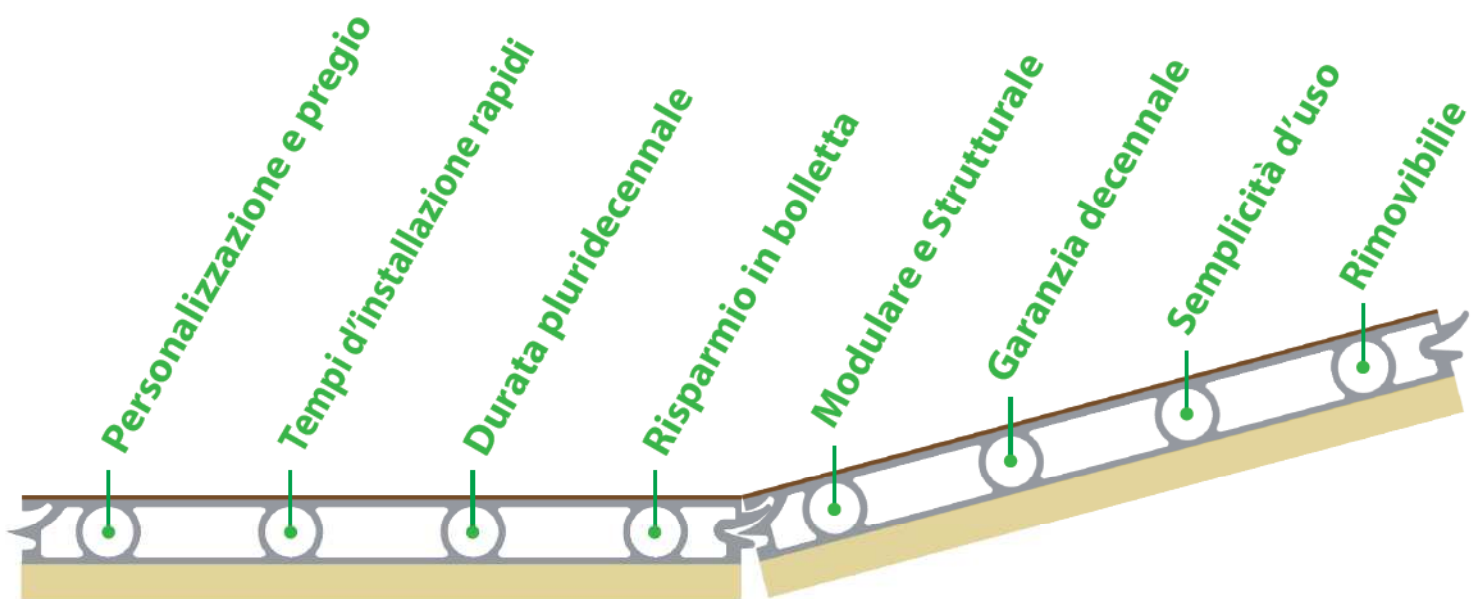

La Pedana Termica per il Riscaldamento Monumentale

VARIO

VARIO è una **pedana termica**, progettata per essere installata **senza alcun intervento invasivo**.

Nei luoghi di culto, VARIO viene **posta a pavimento** nell'area occupata dai banchi e nell'area celebrativa, mentre nei musei o simili, VARIO può essere utilizzata per formare un caldo percorso di visita.

VARIO abbina ad un efficiente sistema di **riscaldamento sopra pavimento**, la delicatezza di un sistema ad irraggiamento a bassa temperatura che non crea shock termici e non varia l'umidità ambientale in maniera percettibile, rimanendo rispettosa dei delicati contenuti artistici dell'edificio.

Irraggiamento

VARIO sfrutta il principio del trasferimento di calore mediante **irraggiamento**, ossia un corpo caldo riscalda un corpo meno caldo tramite onde elettromagnetiche, senza un contatto diretto e **senza riscaldare l'aria**.

Vario Hydro, in Noce, con cornice ad L

- Alimentabile con:**
- Gas ✓
 - Gasolio ✓
 - Biomassa ✓
 - Teleriscaldamento ✓
 - Geotermico ✓
 - Fotovoltaico ✓
 - Pompa di Calore ✓

Su Misura

Syrma fornisce una **preventivazione gratuita** per la realizzazione dell'impianto, realizzato su misura, seguendo l'indicazione del cliente o dello studio che lo segue e, se necessario, della Soprintendenza Competente. Nel nostro sito web, la galleria espone varie tipologie d'installazione.